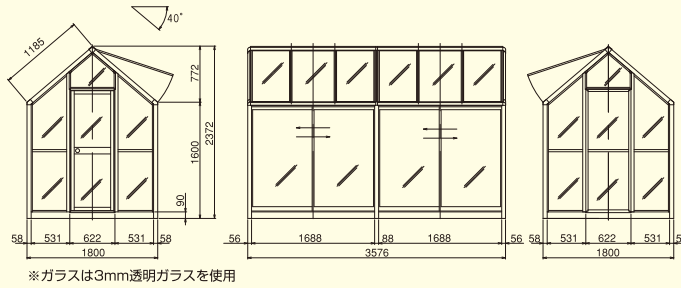

チャッピー ●設計仕様

A1型(0.5坪)

B15型(1.5坪)

B1型(1.0坪)

B2型(2.0坪)

※ブロック基礎を施工する場合は、アンカーは市販のアンカーボルト(M8×120~150)をナット付でお求めください。※標準工事は現場状況により変わる場合があります。

●標準価格

型式	型式	本体価格	坪数	間口×桁行×高さ (mm)
A-1型	CYP-A1G(ステングレー)	¥298,200	0.5坪	1000×1800×2146
B-1型	CYP-B1G(ステングレー)	¥521,800	1.0坪	1800×1800×2372
B-15型	CYP-B15G(ステングレー)	¥782,400	1.5坪	1800×2950×2372
B-2型	CYP-B2G(ステングレー)	¥860,400	2.0坪	1800×3576×2372
B-1型	CYP-B1W(ホワイト)	¥521,800	1.0坪	1800×1800×2372

●オプション価格

オプション	型式	仕様	本体価格	備考
アルミベンチ	5-2S	棚2段タイプ・フレーム(シルバー アルミ形材)	¥53,700	D500×L1450×H800mm
※丸型電気温風機(1坪用)	SF-1016A	AC100V 500W/1000W切替 吊り下げ式	¥38,000	電子式温度調節器内蔵
※丸型電気温風機(2坪用)	SF-2005A-S	単相 AC200V 2000W 吊り下げ式	¥48,000	0℃~30℃温度調節器内蔵
	SF-2005A-T	三相 AC200V 2000W 吊り下げ式		
換気扇用妻ランマパネル	CY-02EG/W	アルミフレーム(シルバー アルミ複合樹脂板(1枚))	¥15,800	B型用のみ