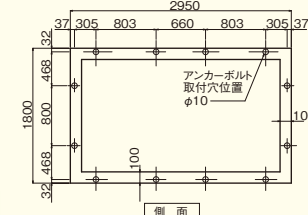

SF-2005A (S/T)

施工方法を動画でご覧いただけます

■B1型(1.0坪タイプ・ステングレー)

どんなお庭にもぴったりフィットするベシックタイプ。背の高い植物もラクに収まる高さで、バランスのいい大きさが魅力です。

■A1型(0.5坪タイプ・ステングレー)

少し大きめのベランダなら据え置き可能。コンパクトタイプながら多機能が自慢です。

■B15型(1.5坪タイプ・ステングレー)

皆様のニーズにお応えした「ハーフサイズ」がここに!! ますますガーデニングが楽しくなります。

■B2型(2.0坪タイプ・ステングレー)

ゆとりの広さの大型タイプ。お客様のニーズにもお応えできる高いスペースユーティリティ。あなたのガーデニングライフをお手伝いします。

■B1型(1.0坪タイプ・ホワイト)

人気の1.0坪タイプにホワイト色を限定発売。明るいホワイトの温室で、素敵なガーデニングライフが楽しめます。

アンカー基礎図

■A-1型 アンカー必要本数=6本

■B-1型 アンカー必要本数=8本

■B-15型 アンカー必要本数=12本