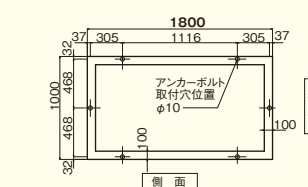

SF-2005A (S/T)

施工方法を動画でご覧いただけます

■B1型(1.0坪タイプ・ステングレー)

どんなお庭にもぴったりフィットするベシックタイプ。背の高い植物もラクに収まる高さで、バランスのいい大きさが魅力です。

■A1型(0.5坪タイプ・ステングレー)

少し大きめのベランダなら据え置き可能。コンパクトタイプながら多機能が自慢です。

■B15型(1.5坪タイプ・ステングレー)

皆様のニーズにお応えした「ハーフサイズ」がここに!! ますますガーデニングが楽しくなります。

■B2型(2.0坪タイプ・ステングレー)

ゆとりの広さの大型タイプ。お客様のニーズにもお応えできる高いスペースユーティリティ。あなたのガーデニングライフをお手伝いします。

■B1型(1.0坪タイプ・ホワイト)

人気の1.0坪タイプにホワイト色を限定発売。明るいホワイトの温室で、素敵なガーデニングライフが楽しめます。

アンカー基礎図

■A-1型 アンカー必要本数=6本

■B-1型 アンカー必要本数=8本

■B-15型 アンカー必要本数=12本