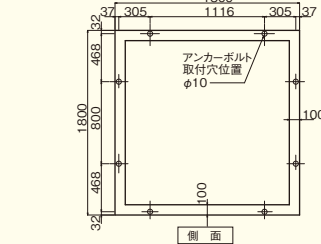

SF-2005A (S/T)

施工方法を動画でご覧いただけます

■B1型(1.0坪タイプ・ステングレー)

どんなお庭にもぴったりフィットするベシックタイプ。背の高い植物もラクに収まる高さで、バランスのいい大きさが魅力です。

■A1型(0.5坪タイプ・ステングレー)

少し大きめのベランダなら据え置き可能。コンパクトタイプながら多機能が自慢です。

■B15型(1.5坪タイプ・ステングレー)

皆様のニーズにお応えした「ハーフサイズ」がここに!! ますますガーデニングが楽しくなります。

■B2型(2.0坪タイプ・ステングレー)

ゆとりの広さの大型タイプ。お客様のニーズにもお応えできる高いスペースユーティリティ。あなたのガーデニングライフをお手伝いします。

■B1型(1.0坪タイプ・ホワイト)

人気の1.0坪タイプにホワイト色を限定発売。明るいホワイトの温室で、素敵なガーデニングライフが楽しめます。

アンカー基礎図

■A-1型 アンカー必要本数=6本

■B-1型 アンカー必要本数=8本

■B-15型 アンカー必要本数=12本