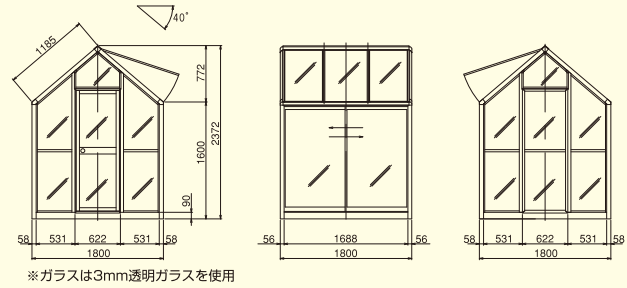

チャッピー ●設計仕様

A1型(0.5坪)

B15型(1.5坪)

B1型(1.0坪)

B2型(2.0坪)

※ブロック基礎を施工する場合は、アンカーは市販のアンカーボルト(M8×120~150)をナット付でお求めください。※標準工事は現場状況により変わる場合があります。

●標準価格

型式	型式	本体価格	坪数	間口×桁行×高さ (mm)
A-1型	CYP-A1G(ステングレー)	¥298,200	0.5坪	1000×1800×2146
B-1型	CYP-B1G(ステングレー)	¥521,800	1.0坪	1800×1800×2372
B-15型	CYP-B15G(ステングレー)	¥782,400	1.5坪	1800×2950×2372
B-2型	CYP-B2G(ステングレー)	¥860,400	2.0坪	1800×3576×2372
B-1型	CYP-B1W(ホワイト)	¥521,800	1.0坪	1800×1800×2372

●オプション価格

オプション	型式	仕様	本体価格	備考
アルミベンチ	5-2S	棚2段タイプ・フレーム(シルバー アルミ形材)	¥53,700	D500×L1450×H800mm
※丸型電気温風機(1坪用)	SF-1016A	AC100V 500W/1000W切替 吊り下げ式	¥38,000	電子式温度調節器内蔵
※丸型電気温風機(2坪用)	SF-2005A-S	単相 AC200V 2000W 吊り下げ式	¥48,000	0℃~30℃温度調節器内蔵
	SF-2005A-T	三相 AC200V 2000W 吊り下げ式		
換気扇用妻ランマパネル	CY-02EG/W	アルミフレーム(シルバー アルミ複合樹脂板(1枚))	¥15,800	B型用のみ