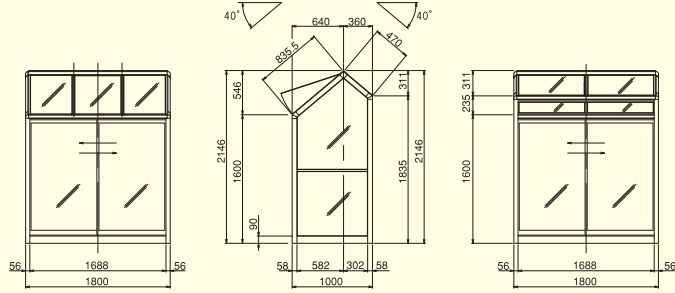

チャッピー ●設計仕様

A1型(0.5坪)

B15型(1.5坪)

B1型(1.0坪)

B2型(2.0坪)

※ブロック基礎を施工する場合は、アンカーは市販のアンカーボルト(M8×120~150)をナット付でお求めください。※標準工事は現場状況により変わる場合があります。

●標準価格

型式	型式	本体価格	坪数	間口×桁行×高さ (mm)
A-1型	CYP-A1G(ステングレー)	¥298,200	0.5坪	1000×1800×2146
B-1型	CYP-B1G(ステングレー)	¥521,800	1.0坪	1800×1800×2372
B-15型	CYP-B15G(ステングレー)	¥782,400	1.5坪	1800×2950×2372
B-2型	CYP-B2G(ステングレー)	¥860,400	2.0坪	1800×3576×2372
B-1型	CYP-B1W(ホワイト)	¥521,800	1.0坪	1800×1800×2372