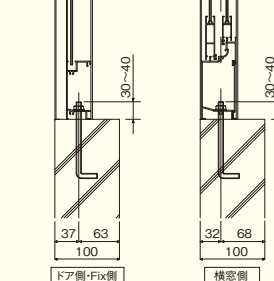

●ブロック基礎アンカー施工図