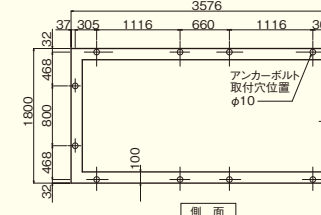

■B-2型 アンカー必要本数=12本