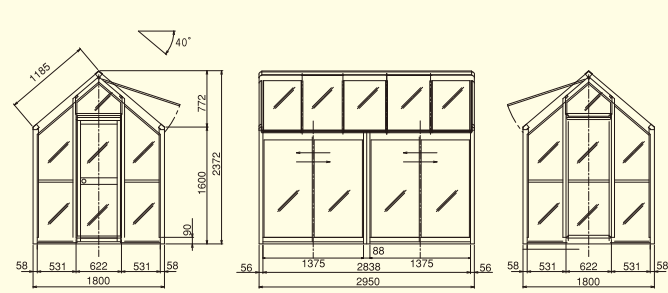

チャッピー ●設計仕様

A1型(0.5坪)

B15型(1.5坪)

B1型(1.0坪)

B2型(2.0坪)

※ブロック基礎を施工する場合は、アンカーは市販のアンカーボルト(M8×120~150)をナット付でお求めください。※標準工事は現場状況により変わる場合があります。

●標準価格

型式	型式	本体価格	坪数	間口×桁行×高さ (mm)
A-1型	CYP-A1G(ステングレー)	¥298,200	0.5坪	1000×1800×2146
B-1型	CYP-B1G(ステングレー)	¥521,800	1.0坪	1800×1800×2372
B-15型	CYP-B15G(ステングレー)	¥782,400	1.5坪	1800×2950×2372
B-2型	CYP-B2G(ステングレー)	¥860,400	2.0坪	1800×3576×2372
B-1型	CYP-B1W(ホワイト)	¥521,800	1.0坪	1800×1800×2372

●オプション価格

オプション	型式	仕様	本体価格	備考
アルミベンチ	5-2S	棚2段タイプ・フレーム(シルバー アルミ形材)	¥53,700	D500×L1450×H800mm
※丸型電気温風機(1坪用)	SF-1016A	AC100V 500W/1000W切替 吊り下げ式	¥38,000	電子式温度調節器内蔵
※丸型電気温風機(2坪用)	SF-2005A-S	単相 AC200V 2000W 吊り下げ式	¥48,000	0℃~30℃温度調節器内蔵
	SF-2005A-T	三相 AC200V 2000W 吊り下げ式		
換気扇用妻ランマパネル	CY-02EG/W	アルミフレーム(シルバー アルミ複合樹脂板(1枚))	¥15,800	B型用のみ